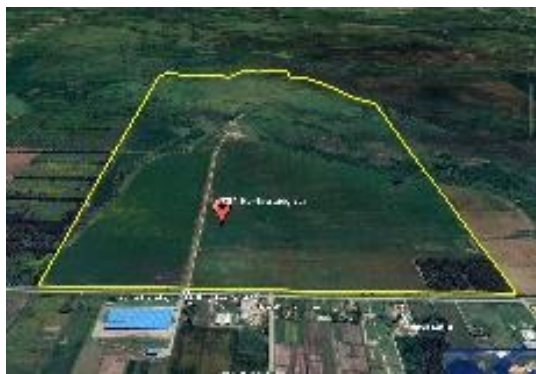

554 Ha Super estratégicas, sobre ruta 1.

Propiedad de 554 ha ubicada en el corredor de Ruta 1, conexión Montevideo - Colonia, productiva y transformable.

Este campo se encuentra en una ubicación estratégica, en la zona de Cerámicas del Sur, sobre el corredor de la Ruta 1, km 39,500, a tan solo 35 minutos del Puerto de Montevideo.

Esta gran propiedad ofrece un alto potencial productivo y la posibilidad de ser transformada para diversos usos. Situada en un entorno logístico e industrial de excelente conectividad, visibilidad y alto tránsito, cuenta con aptitud agrícola y ganadera, además de aproximadamente 100 hectáreas con potencial para desarrollos de servicios y usos múltiples.

Se destaca su amplio frente de 1584 metros sobre Ruta 1, así como la presencia de línea de gasoducto y líneas de alta tensión, condiciones ideales para la conexión de proyectos de gran escala.

Una propiedad de alto valor estratégico, ideal para inversores visionarios.

Brindamos asesoramiento especializado para el desarrollo de proyectos acordes al plan de ordenamiento territorial, respaldados por la experiencia que nos caracteriza.

Tipo de Propiedad	Logísticos: Depósitos, Lotes	Acceso:	Excelentes sobre Ruta 1
Tipo de Operación	Venta	Mejoras:	SI
Localización	Zonas Logísticas y/o Industriales	Metros de frente:	1584
Precio	U\$S 5.050.000	Servicios:	SI
		Superficie M2:	5540000
		Usos posibles:	Logísticas e Industriales