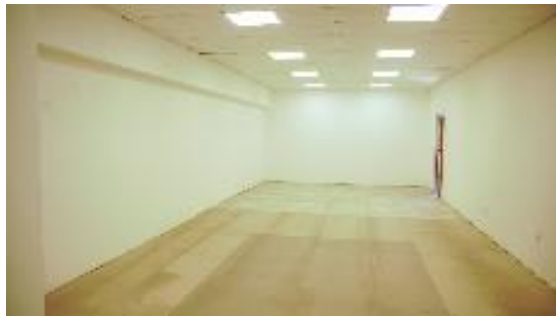

Tipo de Propiedad	Locales Comerciales
Tipo de Operación	Alquiler
Localización	San José de Mayo
Precio	U$S 25.000

M2: **260**

M2 Construidos: **260**