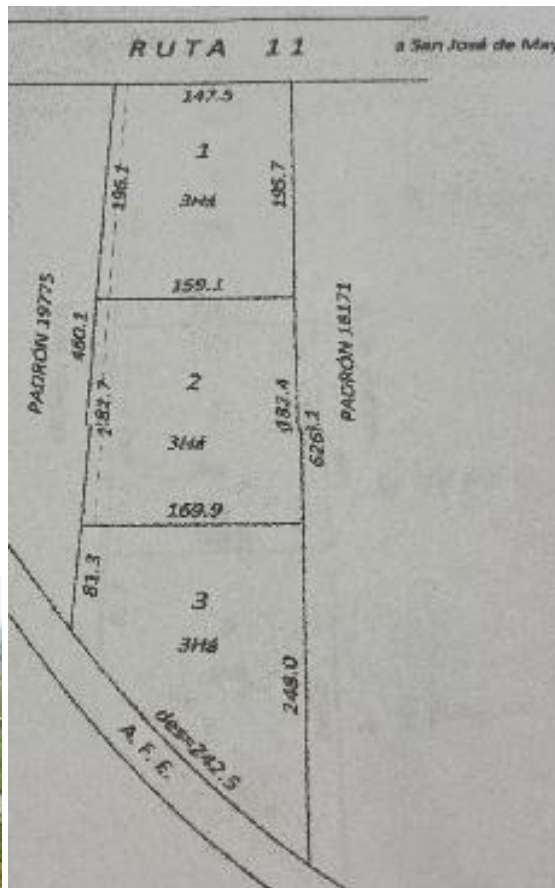

Tipo de Propiedad	Chacras
Tipo de Operación	Venta
Localización	Zonas Rurales. Chacras, Campos
Precio	U$S 88.000

Acceso:	Excelentes sobre Ruta 11
Aptitud:	Recreativa
Indice:	119
Servicios:	SI
Superficie Ha:	3